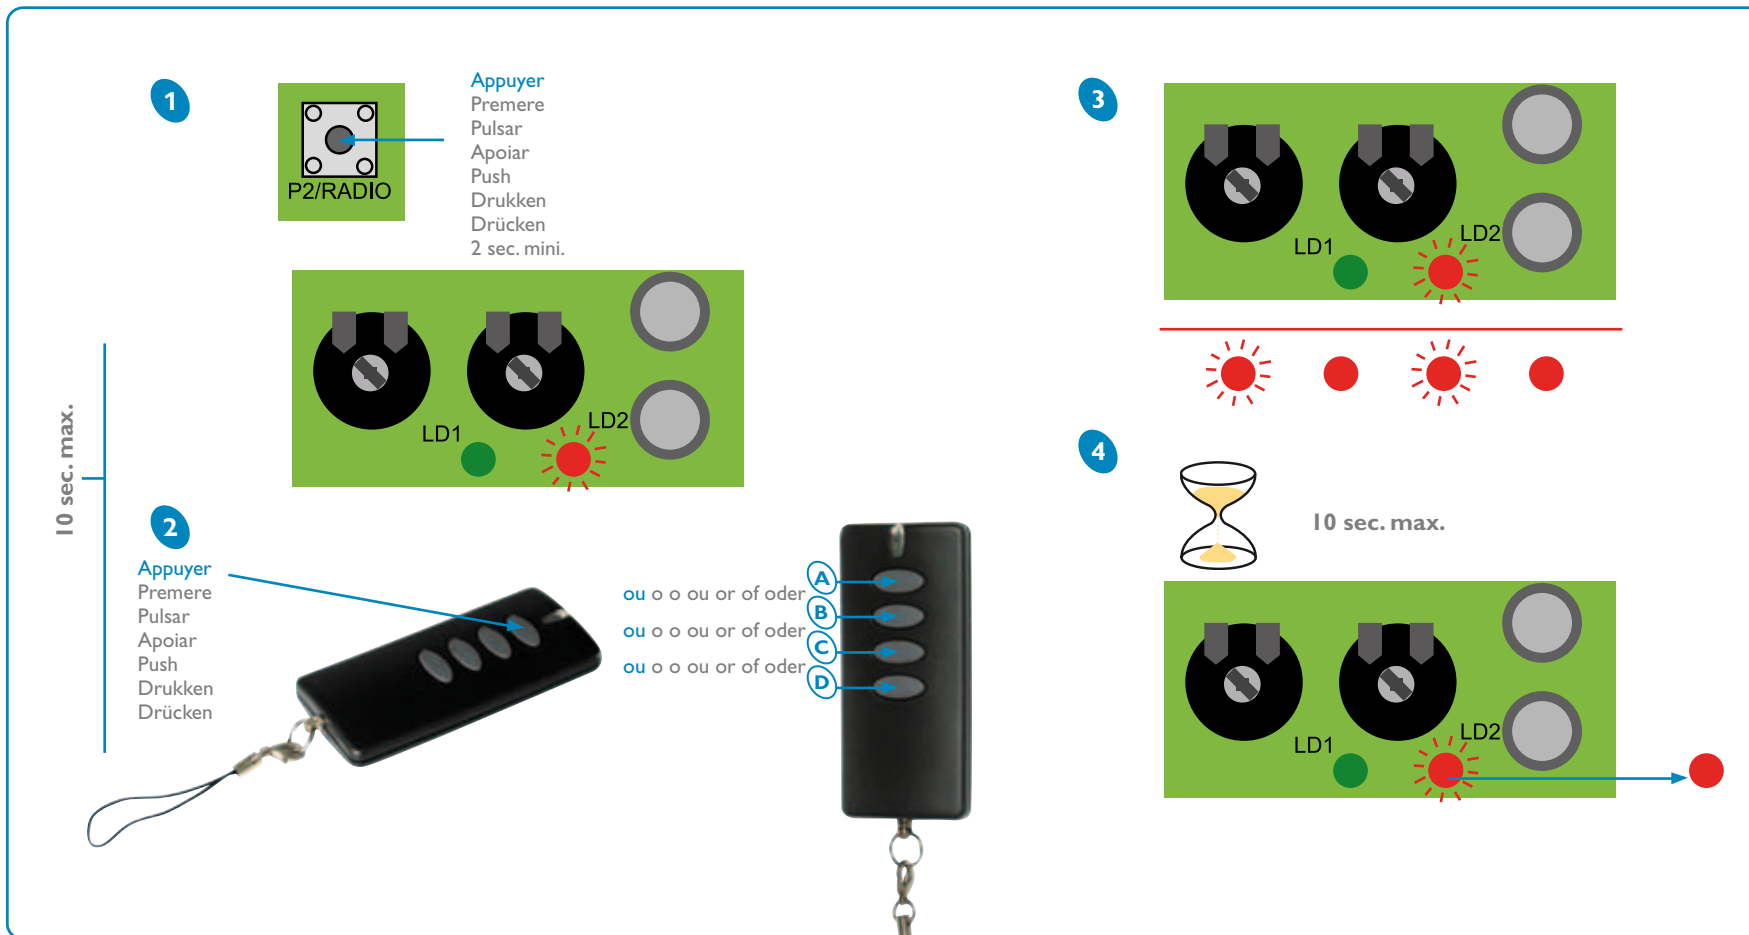

### WEATEM 4 (750528)

Type - Typ - Tipo : XL-4H

- Télécommande 4 canaux compatible avec tous les automatismes de la gamme :
- Telecomando 4 canali, compatibile con tutte le motorizzazioni della gamma:
- Mando a distancia 4 canales, compatible con todos los automatismos de la gama:
- Telecomando 4 canais, compatível com todos os automatismos de gama:
- 4-channel remote control, compatible with all the automatismos of the range:
- Afstandsbediening 4 kanalen, overeenstemmend met alle automatismen van het scala:
- 4-Kanal-Handsender, verwendbar mit allen Modellen von Tor-und Garage-Antrieb:

Portée 30m, en champ libre  
Portata 30m, in campo libero  
Alcance 30m, en campo libre  
Range 30m, in campo livre  
Bereik 30m, in free ruimte  
Reichweite 30m, auf freiem Feld

**1 x CR 2032 (3V)**  
Fournie  
Fornita  
Suministrada  
Incluída  
Supplied  
Bijgeleverd  
Mitgeliefert