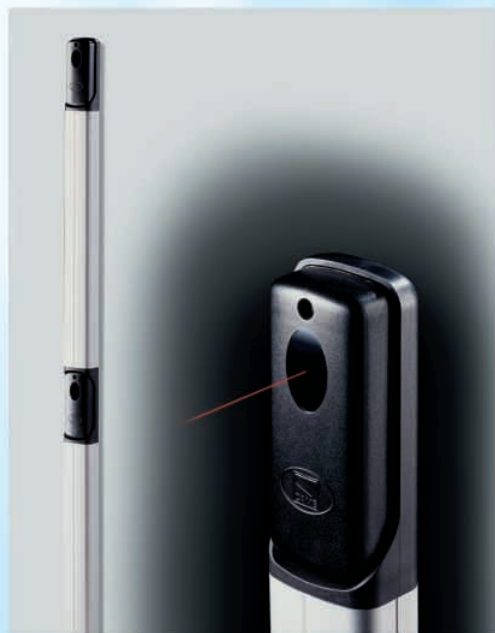

Davantage de sécurité avec les automatismes CAME

Les dispositifs de sécurité sont sans aucun doute les éléments les plus importants dans un système d'automatisme où la sécurité des personnes et des biens est fondamentale.

Les **clignotants** KIARO signalisant le mouvement et les nouvelles **photocellules avec rayons ANTI-CROISEMENT** sont indispensables pour toute installation, conformément aux normes de sécurité en vigueur.

Les **profils de sécurité D 20S à rayon infrarouge** proposés par CAME sont une réponse beaucoup plus efficace aux nombreuses exigences de protection active requises par la **norme de sécurité NFP 25-362** en vigueur.

Avec de tels dispositifs, le fonctionnement est garanti même si le profilé en caoutchouc est abîmé: ils peuvent être montés sur le portail ou sur les pines et parties fixes et sur les portes de garage jusqu'à 8 m de long.